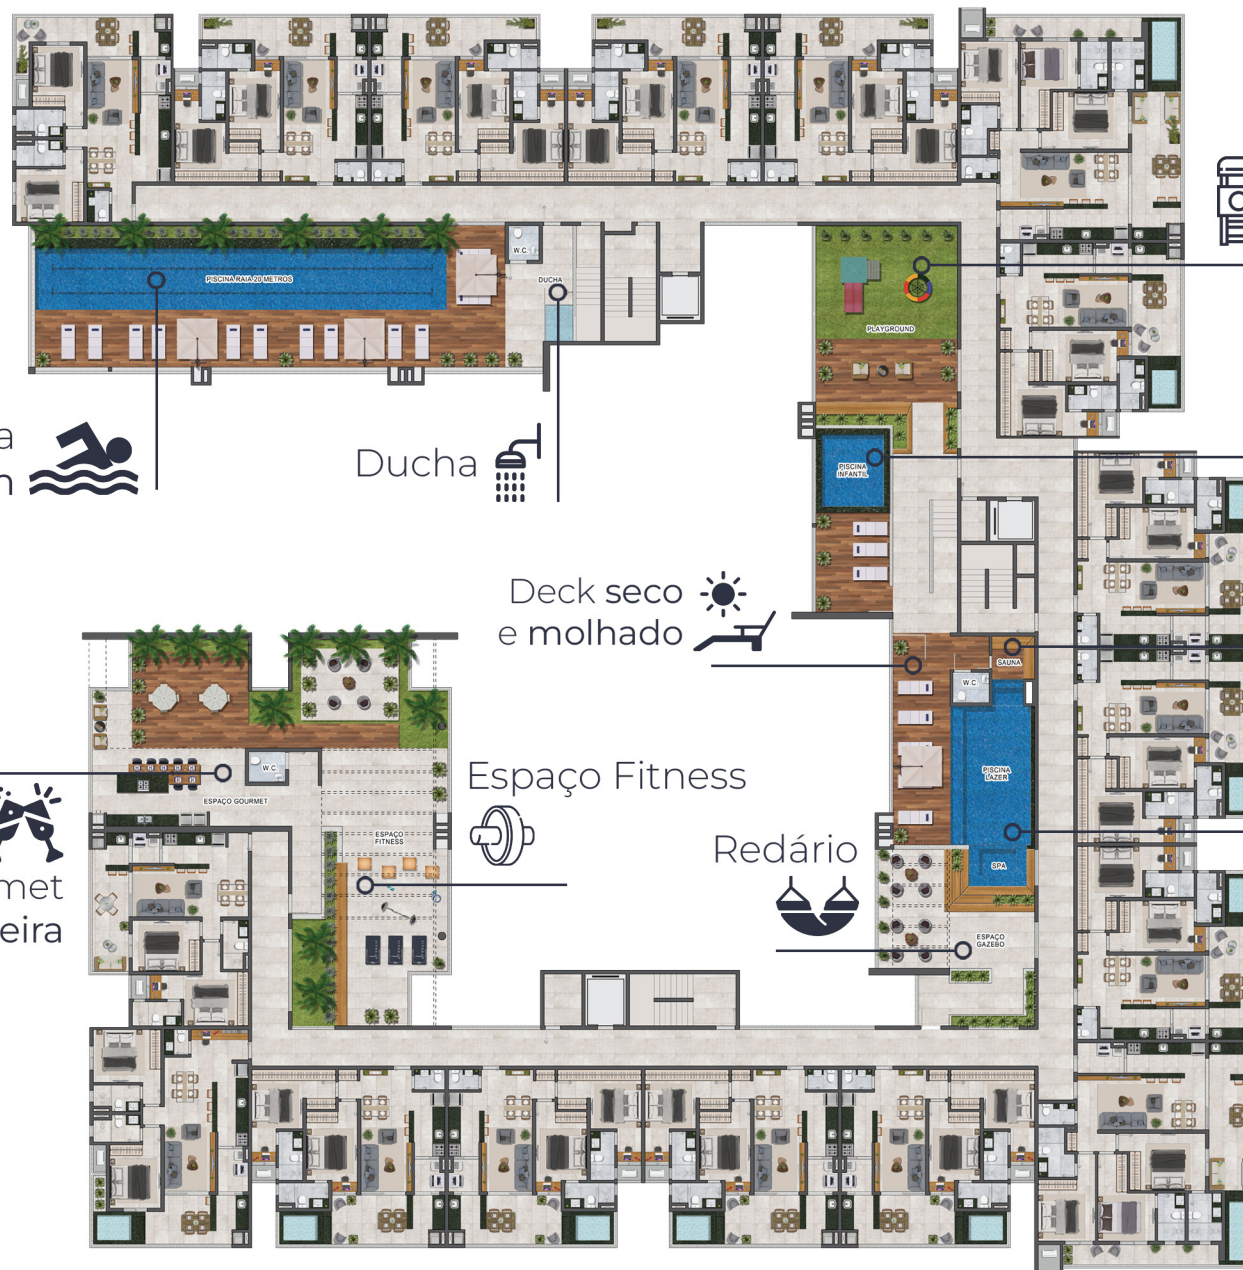

Bancadas em
granito

Planta
75,68m²

2 Suítes

Planta
70,42m²

2 Dorm.
1 Suíte

MARBELLO
TENÓRIO

Lazer
Cobertura

Playground

Piscina Infantil

Piscina Raia 20m

Ducha

Deck seco e molhado

Sauna

Espaço Fitness

Piscina

Espaço Gourmet com Churrasqueira

Redário

Lazer
Subsolo

Bicicletário 

Bicicletário 

Salão de Festas 

Salão de Jogos 

Academia 

Armário Náutico 