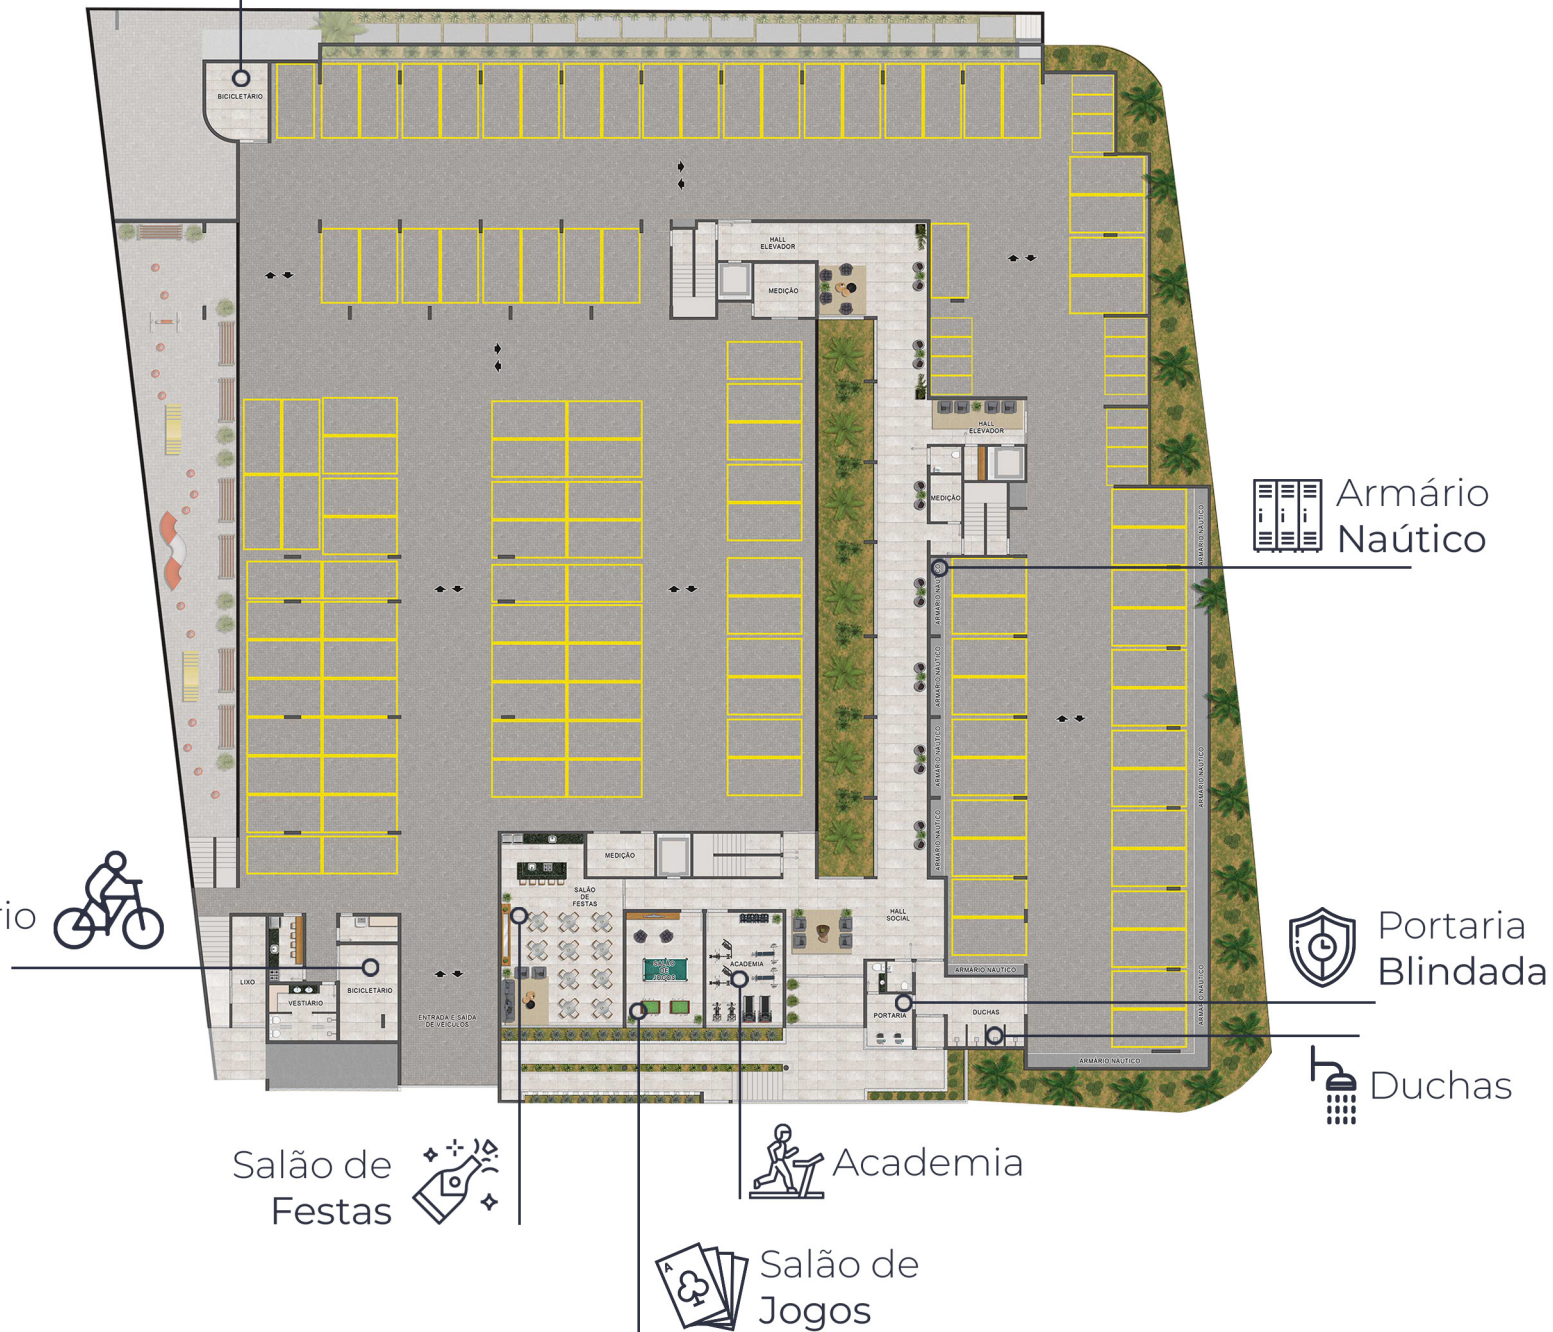

Piscina Infantil

Piscina Raia 20m

Ducha

Deck seco e molhado

Sauna

Espaço Fitness

Piscina

Espaço Gourmet com Churrasqueira

Redário

Lazer
Subsolo

Bicicletário 

Bicicletário 

Salão de Festas 

Salão de Jogos 

Academia 

Armário Náutico 

Portaria Blindada 

Duchas 

Vista para o mar

Vista para o mar

Implantação

MARBELLO
TENÓRIO

A3
CONSTRUTORA

 /a3construtora
 @a3.construtora