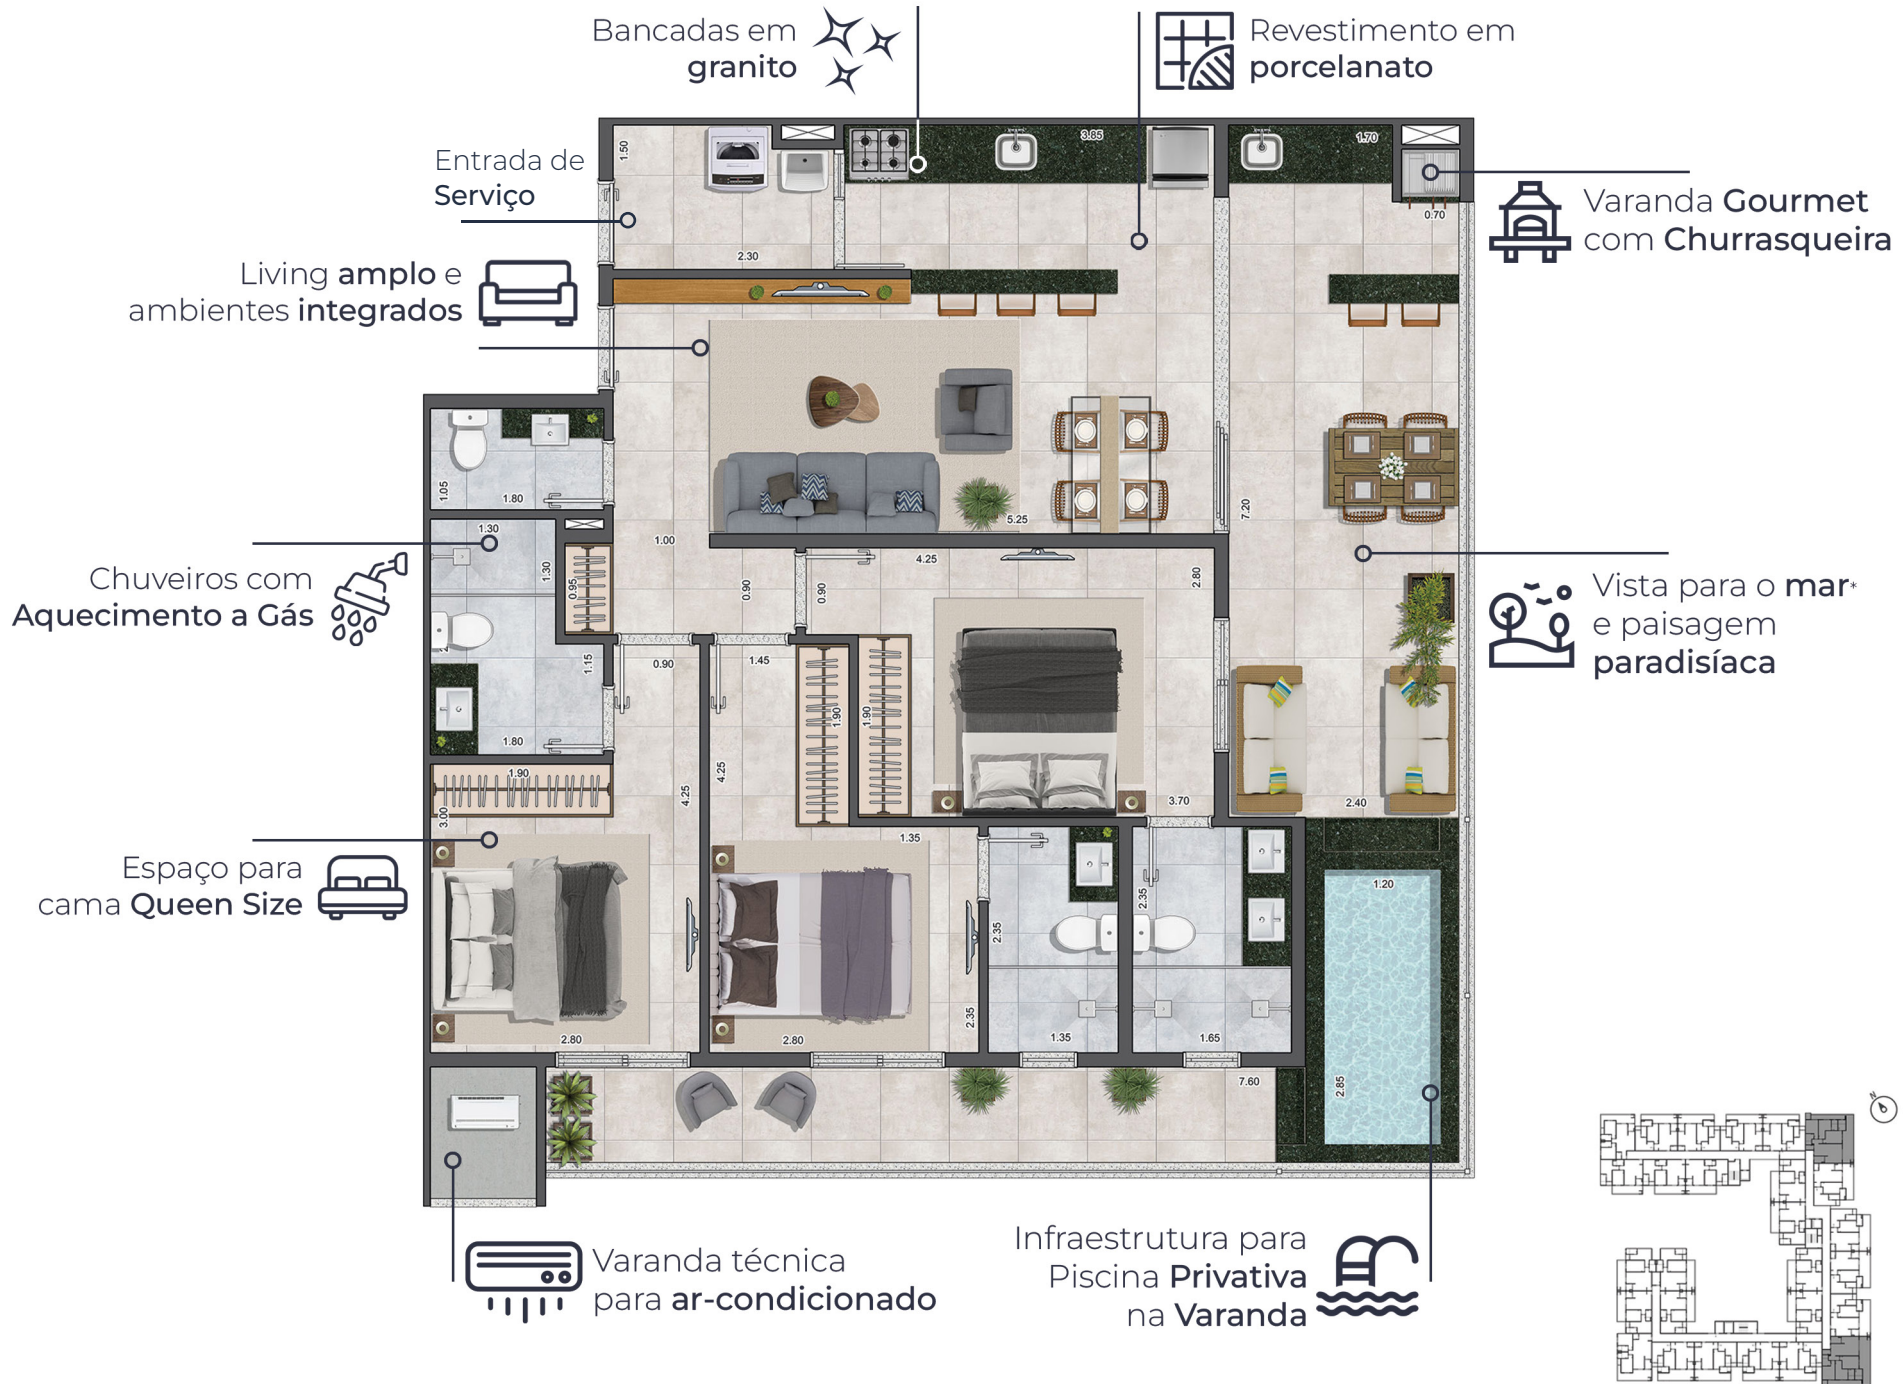

Bancadas em
granito

*Imagem ilustrativa

Salão de Festas

*Imagem ilustrativa

Seu descanso com
mais qualidade

Espaço para cama
Queen Size

Sistema Acústico
reduzidor de ruído
entre pisos

Playground

Plantas modernas e exclusivas

Planta
115,20m²
3 Suítes

Espaço para
cama **Queen Size**

Espaço **Home Office**

Revestimento em
porcelanato

Bancadas em
granito

Living **amplo** e
ambientes **integrados**

Varanda **Gourmet**
com **Churrasqueira**