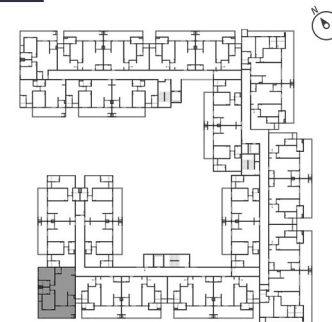

Planta
83,11m²

2 Suítes